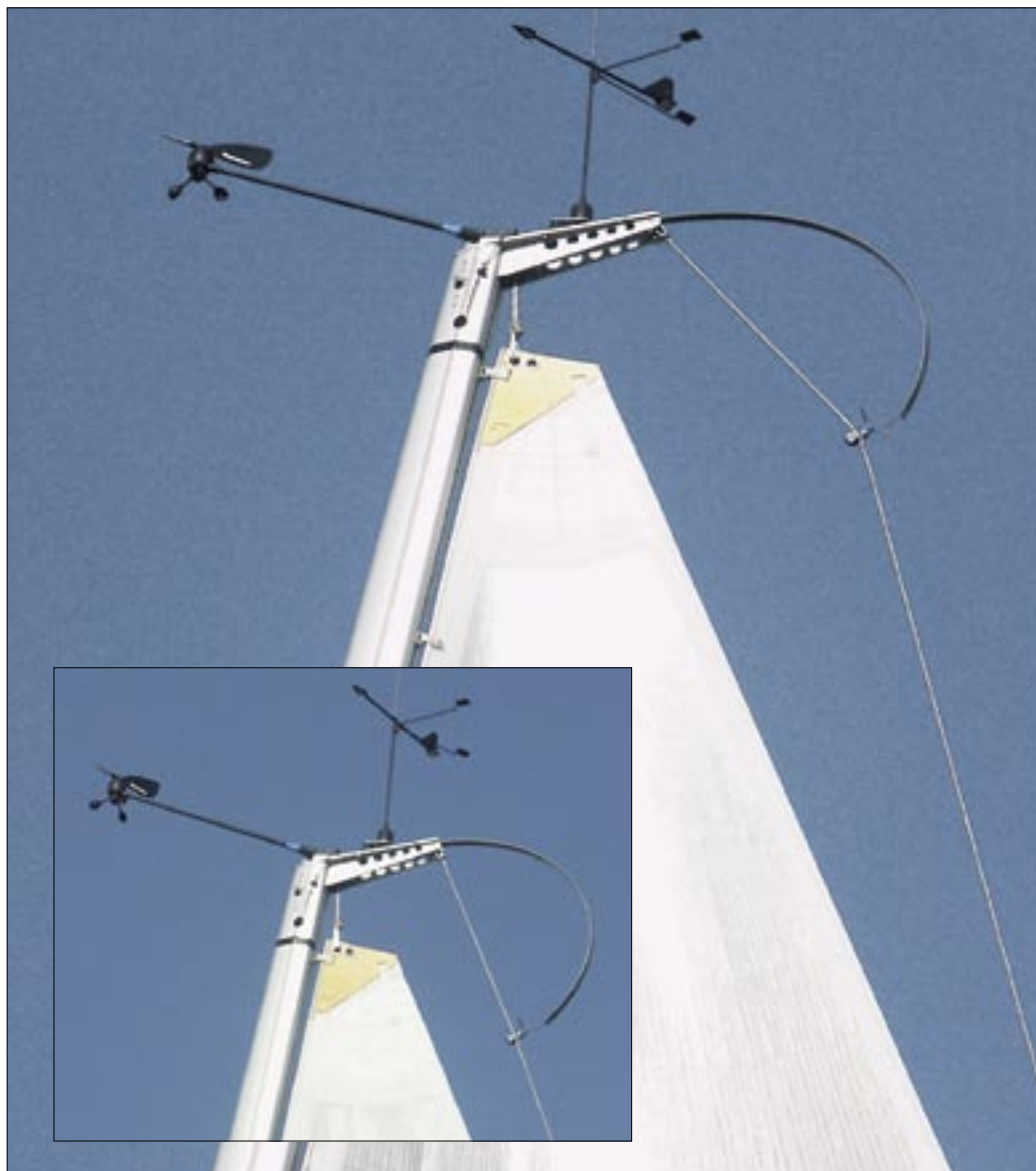

Akterstagslatta

– för fri akterrunda

Akterstagslattan är ett glasfiberspröt som monteras i masttoppen på partialriggade båtar. Lattan lyfter upp akterstaget för att ge ett storsegel med full akterrunda fri passage.